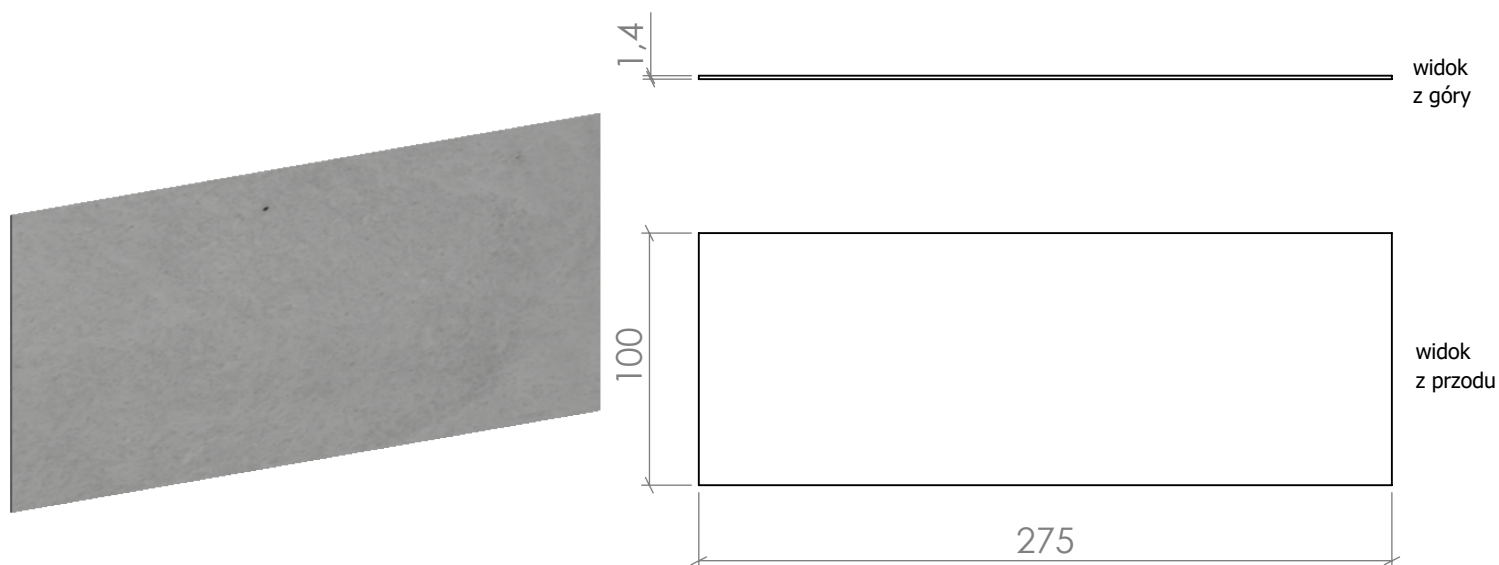

# PŁYTA ŚCIENNA

## 275 x 100 x 1,4 [cm]

### Dostępne także w wymiarach:

- 60 x 60 x 1 [cm]
- 60 x 60 x 1,8 [cm]
- 120 x 60 x 1 [cm]
- 120 x 60 x 1,8 [cm]
- możliwość produkcji na wymiar indywidualny