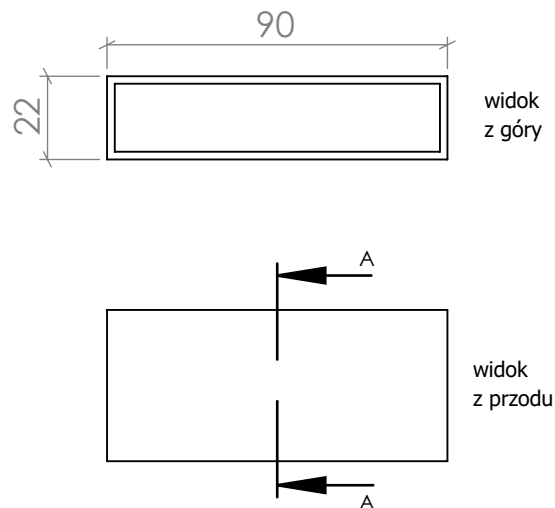

DONICA
LINEA 90 x 22 x 40 [cm]

WŁAŚCIWOŚCI:

KOLORY:

szary naturalny

grafitowy

biały

kolor indywidualny
Możliwość barwienia betonu w masie, wymaga indywidualnej konsultacji.

INFORMACJE DODATKOWE:

- Odpowiednie do stosowania wewnątrz i na zewnątrz
- Możliwość wykonania otworu odpływowego
- Produkowane zgodnie z normami:
 - PN-EN 13198:2005 - Prefabrykaty z betonu - Elementy małej architektury ulic i ogrodów.
 - PN-EN 13369:2018-05 - Wspólne wymagania dla produktów z betonu.

Dostępne także w wymiarach:

- 35 x 22 x 40 [cm]
- 60 x 22 x 40 [cm]
- możliwość produkcji na wymiar indywidualny